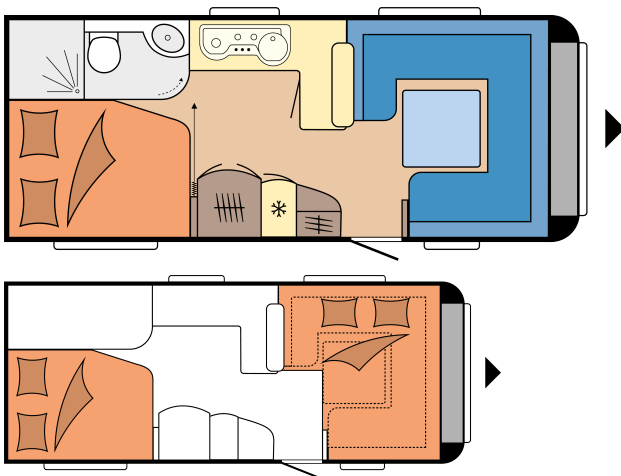

ΤΟ ΚΥΡΟΣ

560 FC

ΔΙΑΤΑΞΗ

συνολικό μήκος	7,510 mm
Συνολικό πλάτος	2,500 mm
Τεχνικά αποδεκτή συνολική μάζα	1,600 κιλά

Συνολικό ποσό: 26.680 ευρώ

Σημείωση: Τα οχήματα που εμφανίζονται είναι παραδείγματα μοντέλων. Οι εικόνες ενδέχεται να διαφέρουν.

Σκορπιές και προστασία από έντομα πτυχωτές περσίδες στο μπάνιο
Μονοκόμματη πόρτα εισόδου, πολύ φαρδιά με τριπλό κλείδωμα, παράθυρο, Κάδο απορριμμάτων, διαμερίσματα αποθήκευσης και πτυχωτές οθόνες εντόμων στο Πλαίσιο πόρτας, έκδοση ανάλογα με το μοντέλο, λαβή εισόδου, Βήμα εισόδου, ενσωματωμένη ταινία τέντας, ταινία τέντας βροχής με Αποστράγγιση νερού, τόξο / πρύμνη, καμάρες τροχών, θερμομονωτικά, Κάλυμμα τροχού με καουτσούκ χείλος για ποδιά, LED Φως τέντας, ερμάριο μπουκαλιών αερίου, κατάλληλο για 2 x 11 kg Μπουκάλια, καπάκι αποθήκευσης MAXI, THETFORD με Κεντρικό κλείδωμα, 1000 x 300 mm, κλειδωμένο |