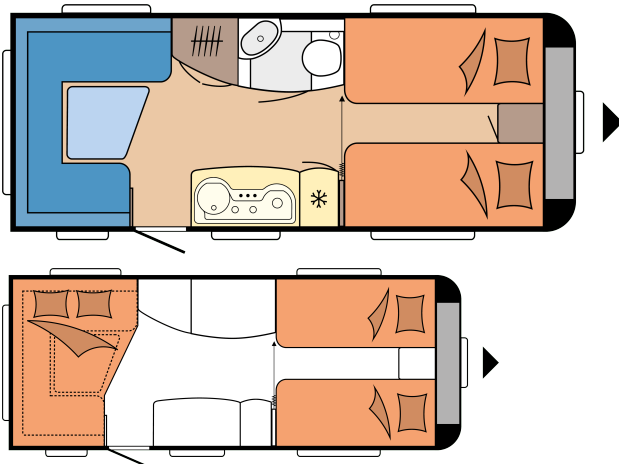

DE LUXE EDITION 495 UL

ΔΙΑΤΑΞΗ

Συνολικό μήκος	7,124 mm
Συνολικό πλάτος	2,300 χιλ
Τεχνικά αποδεκτή συνολική μάζα	1,500 κιλά

Συνολικό ποσό: **21.500 €**

Σημείωση: Τα οχήματα που εμφανίζονται είναι παραδείγματα μοντέλων. Οι εικόνες ενδέχεται να διαφέρουν.

ΤΕΧΝΙΚΕΣ ΠΡΟΔΙΑΓΡΑΦΕΣ

Μοντέλα	495 UL
αριθμός αξόνων	1
μέγεθος τροχού	185 R 14 Γ
συνολικό μήκος	7,124 mm
Μήκος σώματος	5,935 mm
Συνολικό πλάτος / εσωτερικό πλάτος	2,300 / 2,172 mm
Συνολικό ύψος / εσωτερικό όρθιο ύψος	2,634 / 1,950 mm
Τεχνικά αποδεκτή συνολική μάζα	1,500 κιλά
Μάζα σε λειτουργία	1,28 kg
Φορτίο επί πληρωμή	215 κιλά
Τεχνικά δυνατό φορτίο	1,750 κιλά
Ωφέλιμο φορτίο σύμφωνα με το μέγιστο	490 κιλά
Φόρτιση	
Τεχνικά δυνατό φορτίο	1,450 κιλά
Πάχος δομής (δάπεδο / στέγη / Τείχος)	37/31/31 mm