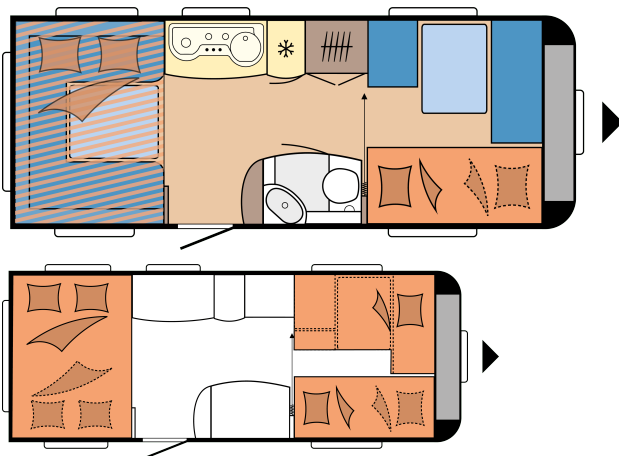

## ΔΙΑΤΑΞΗ

συνολικό μήκος	7,530 mm
Συνολικό πλάτος	2,300 χιλ
Τεχνικά αποδεκτή συνολική μάζα	1.600 κιλά

Συνολικό ποσό: **23,400 ευρώ**

Σημείωση: Τα οχήματα που εμφανίζονται είναι παραδείγματα μοντέλων. Οι εικόνες ενδέχεται να διαφέρουν.